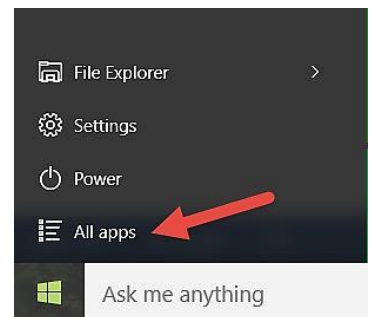

## نحوه اجرای سامانه جامع آموزش در ویندوز ۱۰

در ویندوز ۱۰، مرورگر IE 11 نصب می‌باشد اما به صورت پیش فرض از مرورگرهای دیگری که روی ویندوز نصب شده، استفاده می‌نماید مانند کروم، موزیلا یا edge. شما می‌توانید برای کار با IE11 مراحل زیر را طی نمایید تا بتوانید وارد سامانه آموزش شوید.

۱- ابتدا روی منوی Start کلیک کنید.

۲- سپس وارد All Apps و بعد Windows Accessories شوید.

۳- Internet Explorer را انتخاب کرده و روی آن کلیک راست کنید و بسته به نوع استفاده Pin to Start یا Pin to taskbar (Pin to Start برنامه را در منوی Start و Pin to Taskbar برنامه روی Taskbar نمایش می‌دهد).