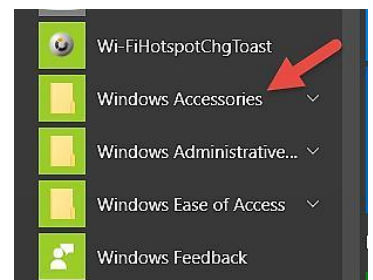

۱- ابتدا روی منوی Start کلیک کنید.

۲- سپس وارد All Apps و بعد Windows Accessories شوید.

۳- Internet Explorer را انتخاب کرده و روی آن کلیک راست کنید و بسته به نوع استفاده Pin to Start یا Pin to taskbar (Pin to Start برنامه را در منوی Start و Pin to Taskbar برنامه روی Taskbar نمایش می‌دهد).