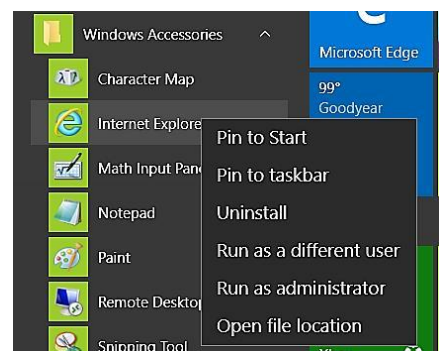

## نحوه اجرای سامانه جامع آموزش در ویندوز ۱۰

در ویندوز ۱۰، مرورگر IE 11 نصب می‌باشد اما به صورت پیش فرض از مرورگرهای دیگری که روی ویندوز نصب شده، استفاده می‌نماید مانند کروم، موزیلا یا edge. شما می‌توانید برای کار با IE11 مراحل زیر را طی نمایید تا بتوانید وارد سامانه آموزش شوید.

۱- ابتدا روی منوی Start کلیک کنید.

۲- سپس وارد All Apps و بعد Windows Accessories شوید.

۳- Internet Explorer را انتخاب کرده و روی آن کلیک راست کنید و بسته به نوع استفاده Pin to Start یا Pin to taskbar (Pin to Start برنامه را در منوی Start و Pin to Taskbar برنامه روی Taskbar نمایش می‌دهد).